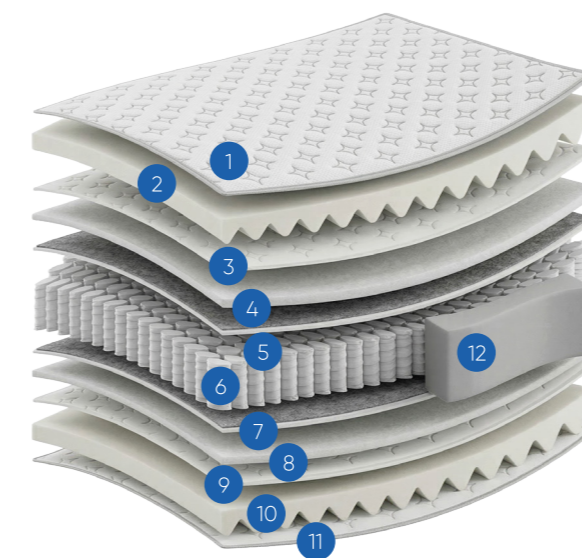

Dengeli ve zamansız bir konfor deneyimi sunar.

Quarter

Yatak Seti

Torba Yaylı

www.lettocomfort.com
#rüyadanmutluluğa

Quarter Yatak

Yumuşak hatları ve sade tasarım anlayışıyla yatak odasında sıcak ve huzurlu bir atmosfer yaratır. Dikey formda tasarlanan başlık yapısı ve yumuşak dokulu yüzeyi, mekâna modern ama samimi bir karakter kazandırır.