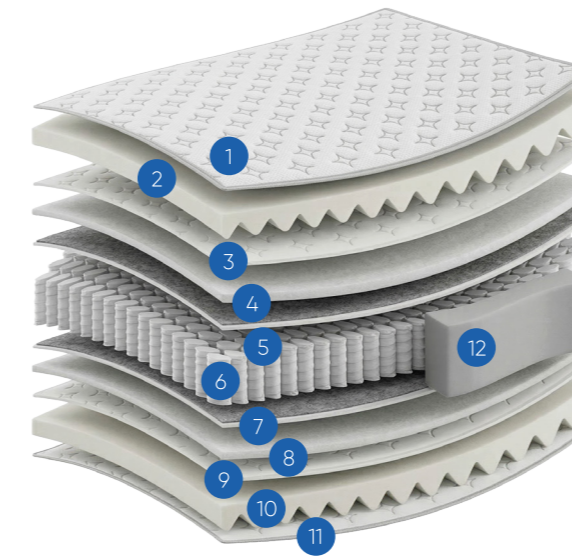

Yaşam alanınıza
doğal bir şıklık ve
zamansız
bir rahatlık

Monaco

Yatak Seti

Torba
Yaylı

www.lettocomfort.com
#rüyadanmutluluğa

Monaco Yatak

Modern tasarım ile doğal yaşamın sıcaklığını bir araya getiren zarif bir uyku deneyimi sunar. Yumuşak dokular ve dengeli form anlayışıyla tasarlanan yapısı, yatak odasında huzurlu ve davetkâr bir atmosfer oluşturur.