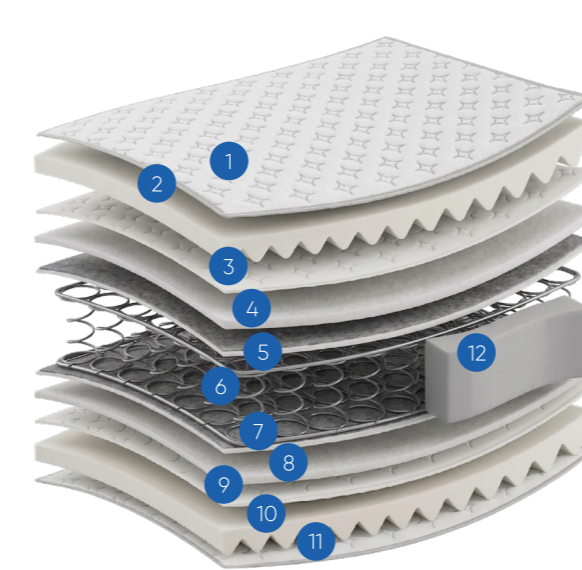

- 01 Havlu Kamaş
- 02 Ped Süngeri
- 03 Örne Kumaş
- 04 Termo Votka
- 05 Sert Keçe
- 06 Herkül Yay
- 07 Sert Keçe
- 08 Termo Votka
- 09 Örne Kumaş
- 10 Ped Süngeri
- 11 Peluş Kumaş
- 12 Kenar Destek Süngeri