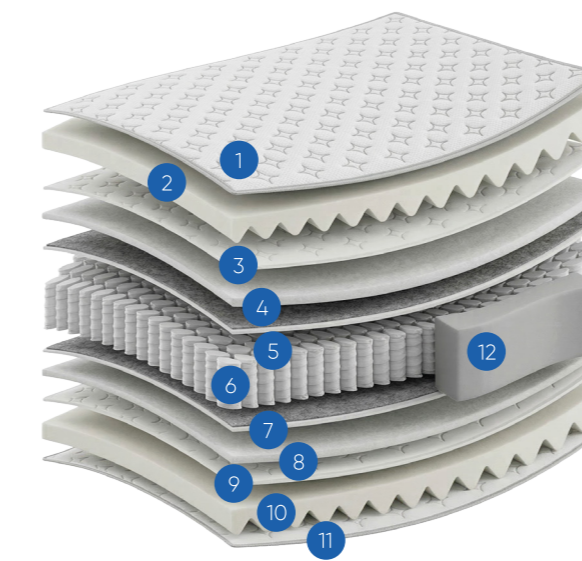

Estetik ve işlevselliği bir araya getiren tasarım

13

Gucci | Yatak Seti

Torba Yaylı

www.lettocomfort.com
#rüyadanmutluluğa

Gucci Yatak

Modern tasarım anlayışını yalın bir zarafetle buluşturan özel bir uyku deneyimi sunar. Sade ve dengeli formuyla tasarlanan başlık yapısı, yatak odasında ferah ve modern bir atmosfer oluştururken; ince detaylarla tamamlanan tasarım mekâna sofistike bir karakter kazandırır.