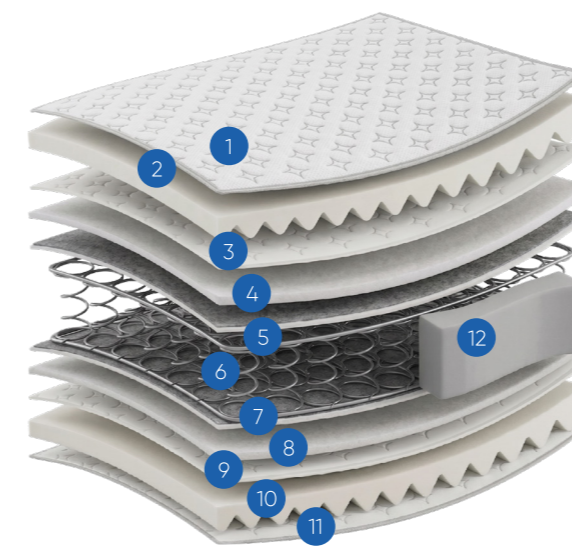

Gücünü
tasarımdan,
konforunu
detaylardan alır.

Luxury | Yatak Seti

www.lettocomfort.com
#rüyadanmutluluğa

Luxury Yatak

Şıklığı ve konforu bir araya getiren özel tasarımıyla yatak odanıza zarif bir dokunuş katar. Katmanlı yapısı, vücudu destekleyen konforu ve kaliteli malzeme seçimiyle her gece daha dinlendirici bir uyku deneyimi sunar.

- 01 Havlu Kamaş
- 02 Ped Süngeri
- 03 Örne Kumaş
- 04 Termo Vatka
- 05 Sert Keçe
- 06 Herkül Yay
- 07 Sert Keçe
- 08 Termo Vatka
- 09 Örne Kumaş
- 10 Ped Süngeri
- 11 Peluş Kumaş
- 12 Kenar Destek Süngeri