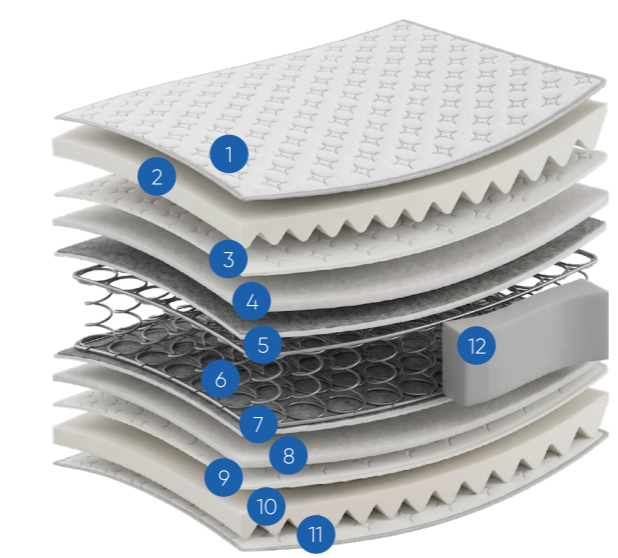

- 01 Havlu Kamaş
- 02 Ped Süngeri
- 03 Örne Kumaş
- 04 Termo Votka
- 05 Sert Keçe
- 06 Herkül Yay
- 07 Sert Keçe
- 08 Termo Votka
- 09 Örne Kumaş
- 10 Ped Süngeri
- 11 Peluş Kumaş
- 12 Kenar Destek Süngeri