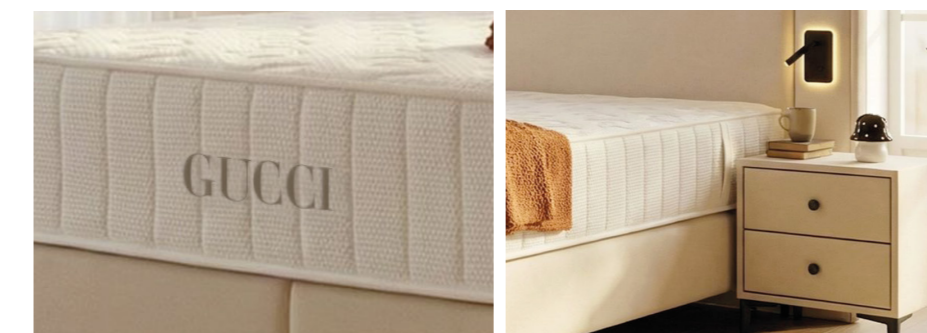

Estetik ve işlevselliği bir araya getiren tasarım

13

Gucci | Yatak Seti

Torba Yaylı

www.lettocomfort.com
#rüyadanmutluluğa

Gucci Yatak

Modern tasarım anlayışını yalın bir zarafetle buluşturan özel bir uyku deneyimi sunar. Sade ve dengeli formuyla tasarlanan başlık yapısı, yatak odasında ferah ve modern bir atmosfer oluştururken; ince detaylarla tamamlanan tasarım mekâna sofistike bir karakter kazandırır.

- 01 Havlu Kamaş
- 02 Ped Süngeri
- 03 Örne Kumaş
- 04 Termo Vatka
- 05 Sert Keçe
- 06 Herkül Yay
- 07 Sert Keçe
- 08 Termo Vatka
- 09 Örne Kumaş
- 10 Ped Süngeri
- 11 Peluş Kumaş
- 12 Kenar Destek Süngeri

14