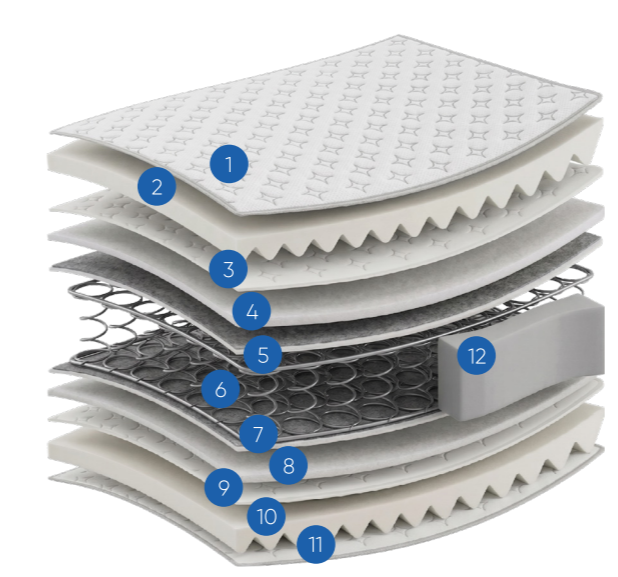

- 01 Havlu Kamaş
- 02 Ped Süngeri
- 03 Örme Kumaş
- 04 Termo Vatka
- 05 Sert Keçe
- 06 Herkül Yay
- 07 Sert Keçe
- 08 Termo Vatka
- 09 Örme Kumaş
- 10 Ped Süngeri
- 11 Peluş Kumaş
- 12 Kenar Destek Süngeri