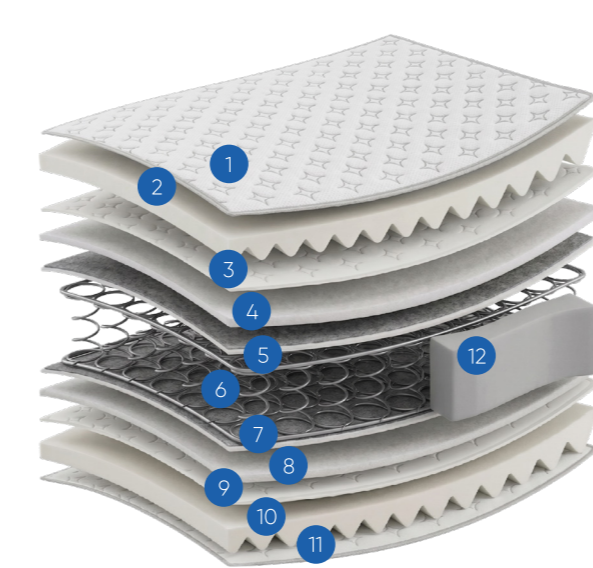

- 01 Havlu Kamaş
- 02 Ped Süngeri
- 03 Örne Kumaş
- 04 Termo Vatka
- 05 Sert Keçe
- 06 Herkül Yay
- 07 Sert Keçe
- 08 Termo Vatka
- 09 Örne Kumaş
- 10 Ped Süngeri
- 11 Peluş Kumaş
- 12 Kenar Destek Süngeri