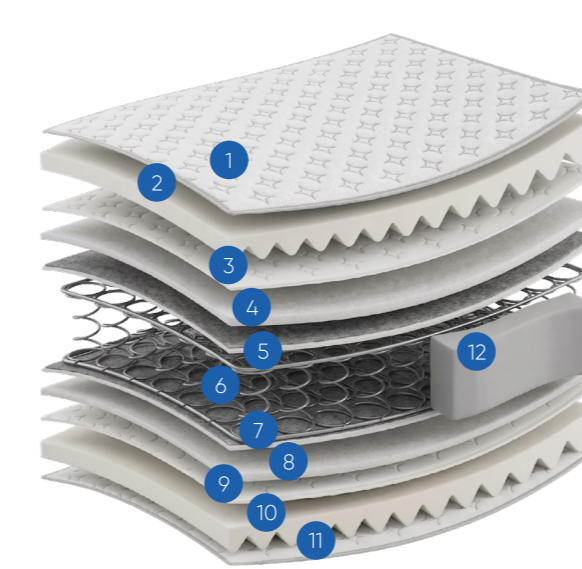

- 01 Havlu Kamaş
- 02 Ped Süngeri
- 03 Örne Kumaş
- 04 Termo Votka
- 05 Sert Keçe
- 06 Herkül Yay
- 07 Sert Keçe
- 08 Termo Votka
- 09 Örne Kumaş
- 10 Ped Süngeri
- 11 Peluş Kumaş
- 12 Kenar Destek Süngeri

Hemp | Yatak Seti

www.lettocomfort.com
#rüyadanmutluluğa

Relax Yatak

Yumuşak dokular ve dengeli form yapısı, mekâna sade ama karakterli bir atmosfer kazandırır. Doğal tonlarla uyum sağlayan tasarımı, bulunduğu alanla bütünleşirken; konfor odaklı yapısı rahat ve dengeli bir dinlenme alanı oluşturur.