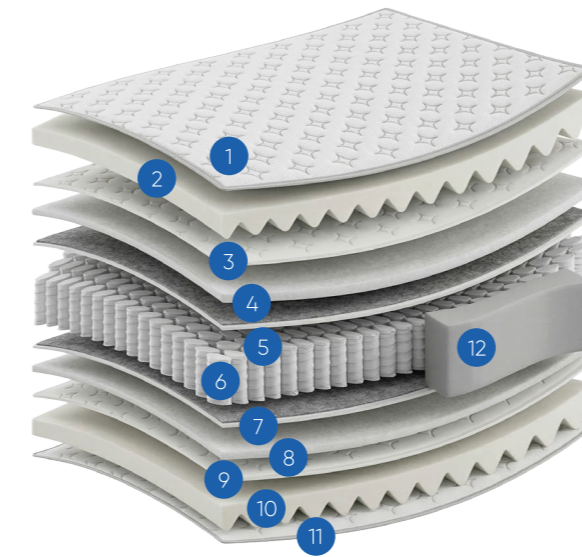

Güçlü ve prestijli
bir karakter
oluşturur.

Porsche | Yatak Seti

Torba
Yaylı

www.lettocomfort.com
#rüyadanmutluluğa

Porsche Yatak

Yüksek başlık formu ve dengeli tasarım yapısı, yatak odasında dikkat çekici ve sofistike bir atmosfer oluşturur. Konforu estetikle buluşturan yapısı sayesinde vücudu nazikçe destekler ve gece boyunca kesintisiz bir dinlenme deneyimi sağlar.