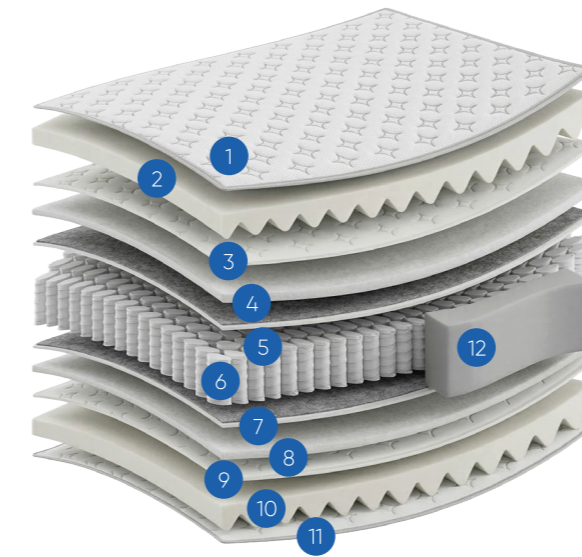

Zamansız tasarım dili ve üstün konfor anlayışı.

Bohem | Yatak Seti

Torba Yayı

www.lettocomfort.com
#rüyadanmutluluğa

Bohem Yatak,

Doğal dokuların sıcaklığı ile modern tasarımın sadeliğini bir araya getiren huzurlu bir uyku deneyimi sunar. Yumuşak hatlarla tasarlanan yuvarlak başlık formu ve sade çizgiler, yatak odasında sakin ve davetkâr bir atmosfer oluşturur.